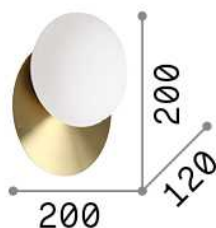

Информация об источнике

Интегрированный источник	Light bulb (included)
Сменный источник	Replaceable
Власть	GX53 max 1 x 15 W
Выбросы	Diffuse
Максимальное потребление	-
Лампа в комплекте	1 - E14 OLIVA 4W 3000K CRI80 SATIN