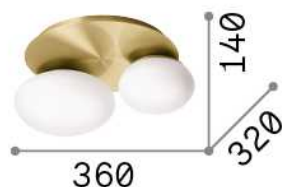

Информация об источнике

Интегрированный источник	Light bulb (included)
Сменный источник	Replaceable
Власть	GX53 max 2 x 15 W
Выбросы	Diffuse
Максимальное потребление	-
Лампа в комплекте	1 - E14 OLIVA 4W 3000K CRI80 SATIN