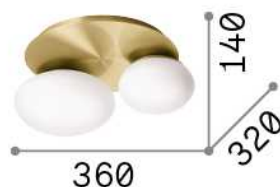

Информация об источнике

Интегрированный источник	Light bulb (included)
Сменный источник	Replaceable
Власть	GX53 max 2 x 15 W
Выбросы	Diffuse
Максимальное потребление	-
Лампа в комплекте	1 - E14 OLIVA 4W 3000K CRI80 SATIN