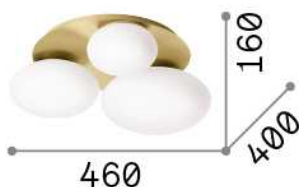

Информация об источнике

Интегрированный источник	Light bulb (included)
Сменный источник	Replaceable
Власть	GX53 max 3 x 15 W
Выбросы	Diffuse
Максимальное потребление	-
Лампа в комплекте	1 - E14 OLIVA 4W 3000K CRI80 SATIN