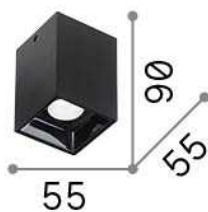

Общая информация

Интерьер - Потолочные светильники

Indoor ceiling mounted projector with integrated LED sources and direct light emission

Еап	8021696206035
Пункт	NITRO PL SQUARE D05 BIANCO
Установка	Потолочные светильники
Гарантия	5 years
Общий вес	0.25 kg
Объем	0.00049 m ³

Информация об источнике

Интегрированный источник	Integrated LED module
Сменный источник	Replaceable (by qualified operators only)
Власть	LED 10 W
Выбросы	Direct
Максимальное потребление	max 10,00 W
Функции LED	LED COB BRIDGELUX
ССТ LED	3000 K
Продолжительность LED (t. 25°c)	50000 h
CRI	> 90
Угол светового луча	28°
Световой поток луча	1100 lm
Полезный световой поток	950 lm
Фотобиологический риск	2
Лампа в комплекте	1 - E14 OLIVA 4W 3000K CRI80 SATIN