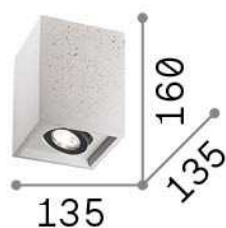

Общая информация

Интерьер - Потолочные светильники

Indoor ceiling mounted adjustable projector with direct light emission

Еап	8021696150475
Пункт	OAK PL1 SQUARE CEMENTO
Установка	Потолочные светильники
Гарантия	5 years
Общий вес	2.4 kg
Объем	0.007756 м³

Техническая информация

Вес нетто	2.21 kg
Класс изоляции	II
Индекс защиты	IP20
Согласие	CE
Рабочая Температура	0° ~ +40 °C
Dimmer	Determined by the light bulb
Выходная мощность	220-240 V AC
Источник питания	Not required
Регулируемость	vert. 0°-15° , orizz. 0°-110°

Информация об источнике

Интегрированный источник	Light bulb (not included)
Сменный источник	No
Власть	GU10 max 1 x 35 W
Выбросы	Direct
Максимальное потребление	-