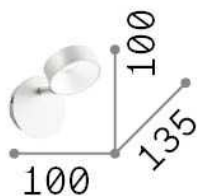

Общая информация

Интерьер - Настенные светильники

Indoor ceiling or wall mounted adjustable projector with integrated LED sources and direct light emission

Еап	8021696196688
Пункт	ОВУ AP1
Установка	Настенные светильники
Гарантия	5 years
Общий вес	1.94 kg
Объем	0.001964 м³

Информация об источнике

Интегрированный источник	Integrated LED module
Сменный источник	No
Власть	LED 6 W
Выбросы	Direct
Максимальное потребление	max 6,00 W
Функции LED	LED SMD
ССТ LED	3000 K
Продолжительность LED (t. 25°c)	20000 h
CRI	> 80
Световой поток луча	700 lm
Полезный световой поток	360 lm
Лампа в комплекте	1 - E14 OLIVA 4W 3000K CRI80 SATIN