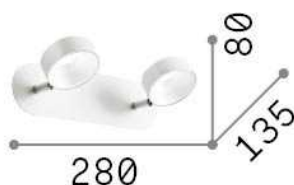

Информация об источнике

Интегрированный источник	Integrated LED module
Сменный источник	No
Власть	LED 12 W
Выбросы	Direct
Максимальное потребление	max 12,00 W
Функции LED	LED SMD
ССТ LED	3000 K
Продолжительность LED (t. 25°c)	20000 h
CRI	> 80
Световой поток луча	1400 lm
Полезный световой поток	720 lm
Лампа в комплекте	1 - E14 OLIVA 4W 3000K CRI80 SATIN