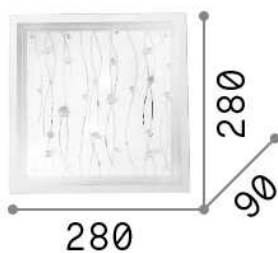

Информация об источнике

Интегрированный источник	Light bulb (not included)
Сменный источник	No
Власть	E27 max 2 x 60 W
Выбросы	Diffuse
Максимальное потребление	-