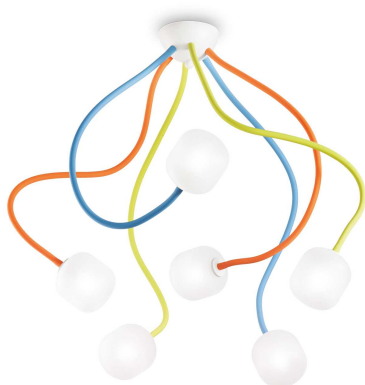

## Интерьер - Потолочные светильники

Indoor ceiling mounted lamp with multiple sources and diffuse light emission

<b>Еап</b>	8021696174976
<b>Пункт</b>	OCTOPUS PL6 COLOR
<b>Установка</b>	Потолочные светильники
<b>Гарантия</b>	5 years
<b>Общий вес</b>	3.76 kg
<b>Объем</b>	0.039032 m <sup>3</sup>

## Информация об источнике

<b>Интегрированный источник</b>	Light bulb (included)
<b>Сменный источник</b>	Replaceable
<b>Власть</b>	G9 max 6 x 28 W
<b>Выбросы</b>	Diffuse
<b>Время зажигания</b>	X
<b>Максимальное потребление</b>	-
<b>Лампа в комплекте</b>	1 - E14 OLIVA 4W 3000K CRI80 SATIN