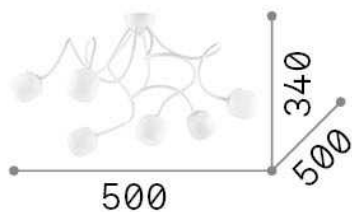

Информация об источнике

Интегрированный источник	Light bulb (included)
Сменный источник	Replaceable
Власть	G9 max 6 x 28 W
Выбросы	Diffuse
Время зажигания	X
Максимальное потребление	-
Лампа в комплекте	1 - E14 OLIVA 4W 3000K CRI80 SATIN