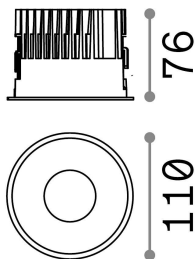

Общая информация

Технический свет - Встраиваемый светильник

Indoor ceiling recessed projector with integrated LED sources, enhanced protection and direct light emission

Еап	8021696266558
Пункт	OFF FI 15W 3000K BK
Установка	Встраиваемый светильник
Гарантия	5 years
Общий вес	0.57 kg
Объем	0.002052 м³

Техническая информация

Вес нетто	0.46 kg
Класс изоляции	II
Индекс защиты	IP20
Согласие	CE
Рабочая Температура	0° ~ +40 °C
Dimmer	NO, On-Off
Выходная мощность	220-240 V AC 50/60 Hz
Источник питания	Separate, included Replaceable (by qualified operators only), electronic, tridonic
Утопленные характеристики	Ø 100 - h. ≥ 130 , 1-25
Индекс защиты передней части	IP54
Принадлежности включены	Dimmable driver, Black reflector