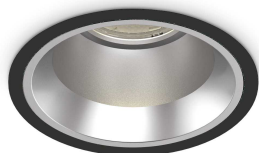

Общая информация

Технический свет - Встраиваемый светильник

Indoor ceiling recessed projector with integrated LED sources, enhanced protection and direct light emission

Еап	8021696266558
Пункт	OFF FI 15W 3000K BK
Установка	Встраиваемый светильник
Гарантия	5 years
Общий вес	0.57 kg
Объем	0.002052 м³

Техническая информация

Вес нетто	0.46 kg
Класс изоляции	II
Индекс защиты	IP20
Согласие	CE
Рабочая Температура	0° ~ +40 °C
Dimmer	NO, On-Off
Выходная мощность	220-240 V AC 50/60 Hz
Источник питания	Separate, included Replaceable (by qualified operators only), electronic, tridonic
Утопленные характеристики	Ø 100 - h. ≥ 130 , 1-25
Индекс защиты передней части	IP54
Принадлежности включены	Dimmable driver, Black reflector

Информация об источнике

Интегрированный источник	Integrated LED module
Сменный источник	Replaceable (by qualified operators only)
Власть	15 W
Выбросы	Direct
Максимальное потребление	max 15,00 W
Функции LED	LED COB CITIZEN
ССТ LED	3000 K
Продолжительность LED (t. 25°c)	50000 h
CRI	> 90
SDCM	3
Угол светового луча	50°
UGR Максимум	< 19
Световой поток луча	1350 lm
Полезный световой поток	1085 lm