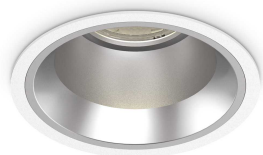

Общая информация

Технический свет - Встраиваемый светильник

Indoor ceiling recessed projector with integrated LED sources, enhanced protection and direct light emission

Еап	8021696266497
Пункт	OFF FI 15W 3000K WH
Установка	Встраиваемый светильник
Гарантия	5 years
Общий вес	0.57 kg
Объем	0.002052 м³

Техническая информация

Вес нетто	0.46 kg
Класс изоляции	II
Индекс защиты	IP20
Согласие	CE
Рабочая Температура	0° ~ +40 °C
Dimmer	NO, On-Off
Выходная мощность	220-240 V AC 50/60 Hz
Источник питания	Separate, included Replaceable (by qualified operators only), electronic, tridonic
Утопленные характеристики	Ø 100 - h. ≥ 130 , 1-25
Индекс защиты передней части	IP54
Принадлежности включены	Dimmable driver, Black reflector

Информация об источнике

Интегрированный источник	Integrated LED module
Сменный источник	Replaceable (by qualified operators only)
Власть	15 W
Выбросы	Direct
Максимальное потребление	max 15,00 W
Функции LED	LED COB CITIZEN
ССТ LED	3000 K
Продолжительность LED (t. 25°c)	50000 h
CRI	> 90
SDCM	3
Угол светового луча	50°
UGR Максимум	< 19
Световой поток луча	1350 lm
Полезный световой поток	1085 lm