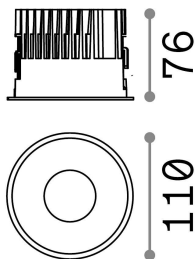

Общая информация

Технический свет - Встраиваемый светильник

Indoor ceiling recessed projector with integrated LED sources, enhanced protection and direct light emission

Еап	8021696266497
Пункт	OFF FI 15W 3000K WH
Установка	Встраиваемый светильник
Гарантия	5 years
Общий вес	0.57 kg
Объем	0.002052 м³

Техническая информация

Вес нетто	0.46 kg
Класс изоляции	II
Индекс защиты	IP20
Согласие	CE
Рабочая Температура	0° ~ +40 °C
Dimmer	NO, On-Off
Выходная мощность	220-240 V AC 50/60 Hz
Источник питания	Separate, included Replaceable (by qualified operators only), electronic, tridonic
Утопленные характеристики	Ø 100 - h. ≥ 130 , 1-25
Индекс защиты передней части	IP54
Принадлежности включены	Dimmable driver, Black reflector