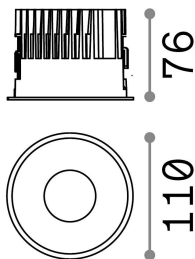

Общая информация

Технический свет - Встраиваемый светильник

Indoor ceiling recessed projector with integrated LED sources, enhanced protection and direct light emission

| | |
|------------------|-------------------------|
| Еап | 8021696266565 |
| Пункт | OFF FI 15W 4000K BK |
| Установка | Встраиваемый светильник |
| Гарантия | 5 years |
| Общий вес | 0.57 kg |
| Объем | 0.002052 м³ |

Техническая информация

| | |
|-------------------------------------|--|
| Вес нетто | 0.46 kg |
| Класс изоляции | II |
| Индекс защиты | IP20 |
| Согласие | CE |
| Рабочая Температура | 0° ~ +40 °C |
| Dimmer | NO, On-Off |
| Выходная мощность | 220-240 V AC 50/60 Hz |
| Источник питания | Separate, included Replaceable (by qualified operators only), electronic, tridonic |
| Утопленные характеристики | Ø 100 - h. ≥ 130 , 1-25 |
| Индекс защиты передней части | IP54 |
| Принадлежности включены | Dimmable driver, Black reflector |