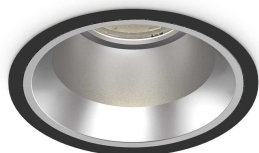

Общая информация

Технический свет - Встраиваемый светильник

Indoor ceiling recessed projector with integrated LED sources, enhanced protection and direct light emission

| | |
|------------------|-------------------------|
| Еап | 8021696266565 |
| Пункт | OFF FI 15W 4000K BK |
| Установка | Встраиваемый светильник |
| Гарантия | 5 years |
| Общий вес | 0.57 kg |
| Объем | 0.002052 м³ |

Техническая информация

| | |
|-------------------------------------|--|
| Вес нетто | 0.46 kg |
| Класс изоляции | II |
| Индекс защиты | IP20 |
| Согласие | CE |
| Рабочая Температура | 0° ~ +40 °C |
| Dimmer | NO, On-Off |
| Выходная мощность | 220-240 V AC 50/60 Hz |
| Источник питания | Separate, included Replaceable (by qualified operators only), electronic, tridonic |
| Утопленные характеристики | Ø 100 - h. ≥ 130 , 1-25 |
| Индекс защиты передней части | IP54 |
| Принадлежности включены | Dimmable driver, Black reflector |

Информация об источнике

| | |
|--|---|
| Интегрированный источник | Integrated LED module |
| Сменный источник | Replaceable (by qualified operators only) |
| Власть | 15 W |
| Выбросы | Direct |
| Максимальное потребление | max 15,00 W |
| Функции LED | LED COB CITIZEN |
| ССТ LED | 4000 K |
| Продолжительность LED (t. 25°c) | 50000 h |
| CRI | > 90 |
| SDCM | 3 |
| Угол светового луча | 50° |
| UGR Максимум | < 19 |
| Световой поток луча | 1450 lm |
| Полезный световой поток | 1155 lm |