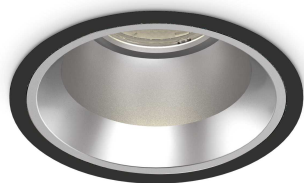

Общая информация

Технический свет - Встраиваемый светильник

Indoor ceiling recessed projector with integrated LED sources, enhanced protection and direct light emission

Еап	8021696266572
Пункт	OFF FI 28W 3000K BK
Установка	Встраиваемый светильник
Гарантия	5 years
Общий вес	1.13 kg
Объем	0.004468 м³

Техническая информация

Вес нетто	0.99 kg
Класс изоляции	II
Индекс защиты	IP20
Согласие	CE
Рабочая Температура	0° ~ +40 °C
Dimmer	NO, On-Off
Выходная мощность	220-240 V AC 50/60 Hz
Источник питания	Separate, included Replaceable (by qualified operators only), electronic, tridonic
Утопленные характеристики	Ø 150 - h. ≥ 150 , 1-25
Индекс защиты передней части	IP54
Принадлежности включены	Dimmable driver, Black reflector

Информация об источнике

Интегрированный источник	Integrated LED module
Сменный источник	Replaceable (by qualified operators only)
Власть	28 W
Выбросы	Direct
Максимальное потребление	max 28,00 W
Функции LED	LED COB CITIZEN
ССТ LED	3000 K
Продолжительность LED (t. 25°c)	50000 h
CRI	> 90
SDCM	3
Угол светового луча	60°
UGR Максимум	< 19
Световой поток луча	2900 lm
Полезный световой поток	2385 lm