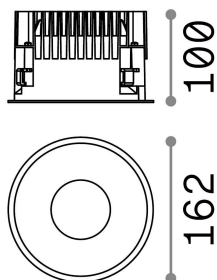

Общая информация

Технический свет - Встраиваемый светильник

Indoor ceiling recessed projector with integrated LED sources, enhanced protection and direct light emission

Еап	8021696266572
Пункт	OFF FI 28W 3000K BK
Установка	Встраиваемый светильник
Гарантия	5 years
Общий вес	1.13 kg
Объем	0.004468 м³

Техническая информация

Вес нетто	0.99 kg
Класс изоляции	II
Индекс защиты	IP20
Согласие	CE
Рабочая Температура	0° ~ +40 °C
Dimmer	NO, On-Off
Выходная мощность	220-240 V AC 50/60 Hz
Источник питания	Separate, included Replaceable (by qualified operators only), electronic, tridonic
Утопленные характеристики	Ø 150 - h. ≥ 150 , 1-25
Индекс защиты передней части	IP54
Принадлежности включены	Dimmable driver, Black reflector