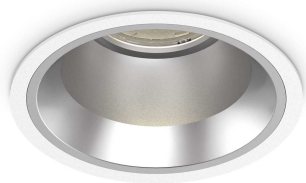

Общая информация

Технический свет - Встраиваемый светильник

Indoor ceiling recessed projector with integrated LED sources, enhanced protection and direct light emission

Еап	8021696266510
Пункт	OFF FI 28W 3000K WH
Установка	Встраиваемый светильник
Гарантия	5 years
Общий вес	1.13 kg
Объем	0.004468 м³

Техническая информация

Вес нетто	0.99 kg
Класс изоляции	II
Индекс защиты	IP20
Согласие	CE
Рабочая Температура	0° ~ +40 °C
Dimmer	NO, On-Off
Выходная мощность	220-240 V AC 50/60 Hz
Источник питания	Separate, included Replaceable (by qualified operators only), electronic, tridonic
Утопленные характеристики	Ø 150 - h. ≥ 150 , 1-25
Индекс защиты передней части	IP54
Принадлежности включены	Dimmable driver, Black reflector

Информация об источнике

Интегрированный источник	Integrated LED module
Сменный источник	Replaceable (by qualified operators only)
Власть	28 W
Выбросы	Direct
Максимальное потребление	max 28,00 W
Функции LED	LED COB CITIZEN
ССТ LED	3000 K
Продолжительность LED (t. 25°c)	50000 h
CRI	> 90
SDCM	3
Угол светового луча	60°
UGR Максимум	< 19
Световой поток луча	2900 lm
Полезный световой поток	2385 lm