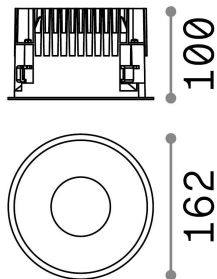

Общая информация

Технический свет - Встраиваемый светильник

Indoor ceiling recessed projector with integrated LED sources, enhanced protection and direct light emission

Еап	8021696266510
Пункт	OFF FI 28W 3000K WH
Установка	Встраиваемый светильник
Гарантия	5 years
Общий вес	1.13 kg
Объем	0.004468 м³

Техническая информация

Вес нетто	0.99 kg
Класс изоляции	II
Индекс защиты	IP20
Согласие	CE
Рабочая Температура	0° ~ +40 °C
Dimmer	NO, On-Off
Выходная мощность	220-240 V AC 50/60 Hz
Источник питания	Separate, included Replaceable (by qualified operators only), electronic, tridonic
Утопленные характеристики	Ø 150 - h. ≥ 150 , 1-25
Индекс защиты передней части	IP54
Принадлежности включены	Dimmable driver, Black reflector