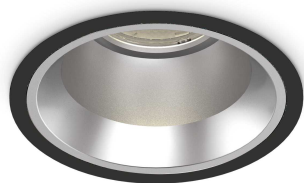

Общая информация

Технический свет - Встраиваемый светильник

Indoor ceiling recessed projector with integrated LED sources, enhanced protection and direct light emission

Еап	8021696266589
Пункт	OFF FI 28W 4000K BK
Установка	Встраиваемый светильник
Гарантия	5 years
Общий вес	1.13 kg
Объем	0.004468 м³

Техническая информация

Вес нетто	0.99 kg
Класс изоляции	II
Индекс защиты	IP20
Согласие	CE
Рабочая Температура	0° ~ +40 °C
Dimmer	NO, On-Off
Выходная мощность	220-240 V AC 50/60 Hz
Источник питания	Separate, included Replaceable (by qualified operators only), electronic, tridonic
Утопленные характеристики	Ø 150 - h. ≥ 150 , 1-25
Индекс защиты передней части	IP54
Принадлежности включены	Dimmable driver, Black reflector

Информация об источнике

Интегрированный источник	Integrated LED module
Сменный источник	Replaceable (by qualified operators only)
Власть	28 W
Выбросы	Direct
Максимальное потребление	max 28,00 W
Функции LED	LED COB CITIZEN
ССТ LED	4000 K
Продолжительность LED (t. 25°c)	50000 h
CRI	> 90
SDCM	3
Угол светового луча	60°
UGR Максимум	< 19
Световой поток луча	3150 lm
Полезный световой поток	2490 lm