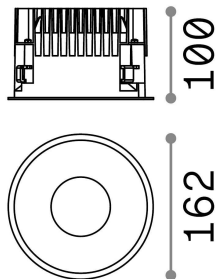

Общая информация

Технический свет - Встраиваемый светильник

Indoor ceiling recessed projector with integrated LED sources, enhanced protection and direct light emission

Еап	8021696266589
Пункт	OFF FI 28W 4000K BK
Установка	Встраиваемый светильник
Гарантия	5 years
Общий вес	1.13 kg
Объем	0.004468 м³

Техническая информация

Вес нетто	0.99 kg
Класс изоляции	II
Индекс защиты	IP20
Согласие	CE
Рабочая Температура	0° ~ +40 °C
Dimmer	NO, On-Off
Выходная мощность	220-240 V AC 50/60 Hz
Источник питания	Separate, included Replaceable (by qualified operators only), electronic, tridonic
Утопленные характеристики	Ø 150 - h. ≥ 150 , 1-25
Индекс защиты передней части	IP54
Принадлежности включены	Dimmable driver, Black reflector