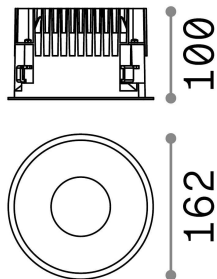

Общая информация

Технический свет - Встраиваемый светильник

Indoor ceiling recessed projector with integrated LED sources, enhanced protection and direct light emission

Еап	8021696266527
Пункт	OFF FI 28W 4000K WH
Установка	Встраиваемый светильник
Гарантия	5 years
Общий вес	1.13 kg
Объем	0.004468 м³

Техническая информация

Вес нетто	0.99 kg
Класс изоляции	II
Индекс защиты	IP20
Согласие	CE
Рабочая Температура	0° ~ +40 °C
Dimmer	NO, On-Off
Выходная мощность	220-240 V AC 50/60 Hz
Источник питания	Separate, included Replaceable (by qualified operators only), electronic, tridonic
Утопленные характеристики	Ø 150 - h. ≥ 150 , 1-25
Индекс защиты передней части	IP54
Принадлежности включены	Dimmable driver, Black reflector