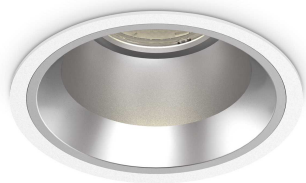

Общая информация

Технический свет - Встраиваемый светильник

Indoor ceiling recessed projector with integrated LED sources, enhanced protection and direct light emission

Еап	8021696266527
Пункт	OFF FI 28W 4000K WH
Установка	Встраиваемый светильник
Гарантия	5 years
Общий вес	1.13 kg
Объем	0.004468 м³

Техническая информация

Вес нетто	0.99 kg
Класс изоляции	II
Индекс защиты	IP20
Согласие	CE
Рабочая Температура	0° ~ +40 °C
Dimmer	NO, On-Off
Выходная мощность	220-240 V AC 50/60 Hz
Источник питания	Separate, included Replaceable (by qualified operators only), electronic, tridonic
Утопленные характеристики	Ø 150 - h. ≥ 150 , 1-25
Индекс защиты передней части	IP54
Принадлежности включены	Dimmable driver, Black reflector

Информация об источнике

Интегрированный источник	Integrated LED module
Сменный источник	Replaceable (by qualified operators only)
Власть	28 W
Выбросы	Direct
Максимальное потребление	max 28,00 W
Функции LED	LED COB CITIZEN
ССТ LED	4000 K
Продолжительность LED (t. 25°c)	50000 h
CRI	> 90
SDCM	3
Угол светового луча	60°
UGR Максимум	< 19
Световой поток луча	3150 lm
Полезный световой поток	2490 lm