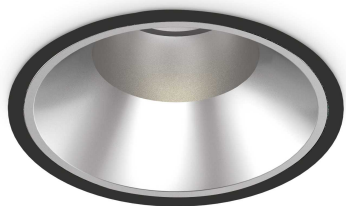

### Технический свет - Встраиваемый светильник

Indoor ceiling recessed projector with integrated LED sources, enhanced protection and direct light emission

<b>Еап</b>	8021696266596
<b>Пункт</b>	OFF FI 42W 3000K BK
<b>Установка</b>	Встраиваемый светильник
<b>Гарантия</b>	5 years
<b>Общий вес</b>	2.08 kg
<b>Объем</b>	0.009396 м³

## Информация об источнике

<b>Интегрированный источник</b>	Integrated LED module
<b>Сменный источник</b>	Replaceable (by qualified operators only)
<b>Власть</b>	42 W
<b>Выбросы</b>	Direct
<b>Максимальное потребление</b>	max 42,00 W
<b>Функции LED</b>	LED COB CITIZEN
<b>ССТ LED</b>	3000 K
<b>Продолжительность LED (t. 25°c)</b>	50000 h
<b>CRI</b>	> 90
<b>SDCM</b>	3
<b>Угол светового луча</b>	60°
<b>UGR Максимум</b>	< 19
<b>Световой поток луча</b>	4150 lm
<b>Полезный световой поток</b>	3320 lm