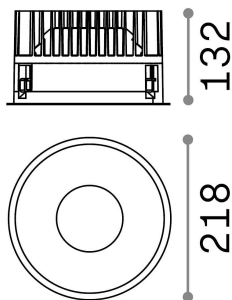

### Технический свет - Встраиваемый светильник

Indoor ceiling recessed projector with integrated LED sources, enhanced protection and direct light emission

<b>Еап</b>	8021696266596
<b>Пункт</b>	OFF FI 42W 3000K BK
<b>Установка</b>	Встраиваемый светильник
<b>Гарантия</b>	5 years
<b>Общий вес</b>	2.08 kg
<b>Объем</b>	0.009396 м³

## Техническая информация

<b>Вес нетто</b>	1.85 kg
<b>Класс изоляции</b>	II
<b>Индекс защиты</b>	IP20
<b>Согласие</b>	CE
<b>Рабочая Температура</b>	0° ~ +40 °C
<b>Dimmer</b>	NO, On-Off
<b>Выходная мощность</b>	220-240 V AC 50/60 Hz
<b>Источник питания</b>	Separate, included Replaceable (by qualified operators only), electronic, tridonic
<b>Утопленные характеристики</b>	Ø 205 - h. ≥ 180 , 1-25
<b>Индекс защиты передней части</b>	IP54
<b>Принадлежности включены</b>	Dimmable driver, Black reflector