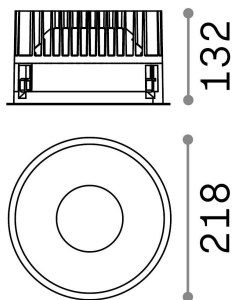

Общая информация

Технический свет - Встраиваемый светильник

Indoor ceiling recessed projector with integrated LED sources, enhanced protection and direct light emission

Еап	8021696266534
Пункт	OFF FI 42W 3000K WH
Установка	Встраиваемый светильник
Гарантия	5 years
Общий вес	2.08 kg
Объем	0.009396 м³

Техническая информация

Вес нетто	1.85 kg
Класс изоляции	II
Индекс защиты	IP20
Согласие	CE
Рабочая Температура	0° ~ +40 °C
Dimmer	NO, On-Off
Выходная мощность	220-240 V AC 50/60 Hz
Источник питания	Separate, included Replaceable (by qualified operators only), electronic, tridonic
Утопленные характеристики	Ø 205 - h. ≥ 180 , 1-25
Индекс защиты передней части	IP54
Принадлежности включены	Dimmable driver, Black reflector