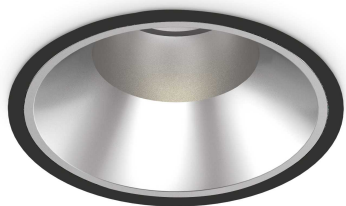

Общая информация

Технический свет - Встраиваемый светильник

Indoor ceiling recessed projector with integrated LED sources, enhanced protection and direct light emission

Еап	8021696266602
Пункт	OFF FI 42W 4000K BK
Установка	Встраиваемый светильник
Гарантия	5 years
Общий вес	2.08 kg
Объем	0.009396 м³

Техническая информация

Вес нетто	1.85 kg
Класс изоляции	II
Индекс защиты	IP20
Согласие	CE
Рабочая Температура	0° ~ +40 °C
Dimmer	NO, On-Off
Выходная мощность	220-240 V AC 50/60 Hz
Источник питания	Separate, included Replaceable (by qualified operators only), electronic, tridonic
Утопленные характеристики	Ø 205 - h. ≥ 180 , 1-25
Индекс защиты передней части	IP54
Принадлежности включены	Dimmable driver, Black reflector

Информация об источнике

Интегрированный источник	Integrated LED module
Сменный источник	Replaceable (by qualified operators only)
Власть	42 W
Выбросы	Direct
Максимальное потребление	max 42,00 W
Функции LED	LED COB CITIZEN
ССТ LED	4000 K
Продолжительность LED (t. 25°c)	50000 h
CRI	> 90
SDCM	3
Угол светового луча	60°
UGR Максимум	< 19
Световой поток луча	4500 lm
Полезный световой поток	3520 lm