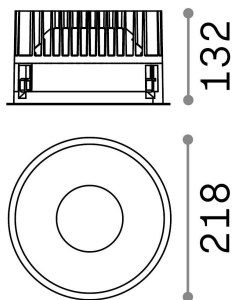

Общая информация

Технический свет - Встраиваемый светильник

Indoor ceiling recessed projector with integrated LED sources, enhanced protection and direct light emission

Еап	8021696266602
Пункт	OFF FI 42W 4000K BK
Установка	Встраиваемый светильник
Гарантия	5 years
Общий вес	2.08 kg
Объем	0.009396 м³

Техническая информация

Вес нетто	1.85 kg
Класс изоляции	II
Индекс защиты	IP20
Согласие	CE
Рабочая Температура	0° ~ +40 °C
Dimmer	NO, On-Off
Выходная мощность	220-240 V AC 50/60 Hz
Источник питания	Separate, included Replaceable (by qualified operators only), electronic, tridonic
Утопленные характеристики	Ø 205 - h. ≥ 180 , 1-25
Индекс защиты передней части	IP54
Принадлежности включены	Dimmable driver, Black reflector