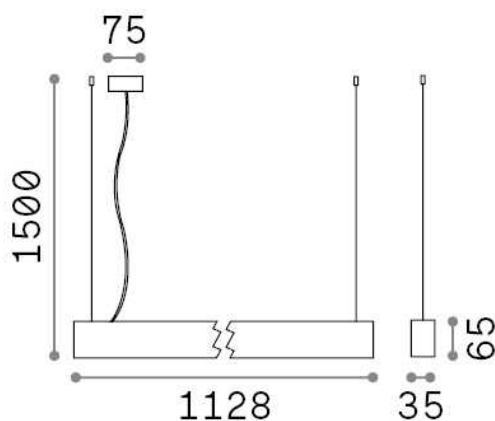

Общая информация

Технический свет - Системы

Indoor suspended linear fitting with integrated LED sources and direct light emission

Еап	8021696271217
Пункт	OFFICE SP 4000K WH
Установка	Системы
Гарантия	5 years
Общий вес	1.86 kg
Объем	0.004128 м³

Техническая информация

Вес нетто	1.82 kg
Класс изоляции	I
Индекс защиты	IP20
Согласие	CE
Рабочая Температура	0° ~ +40 °C
Dimmer	NO, On-Off
Выходная мощность	220-240 V AC 50/60 Hz
Источник питания	In-built, included Replaceable (by qualified operators only), electronic
Сопротивление нагрузки	IK06

Информация об источнике

Интегрированный источник	Integrated LED module
Сменный источник	Replaceable (by qualified operators only)
Власть	30 W
Выбросы	Direct
Максимальное потребление	max 30,00 W
Функции LED	LED SMD
ССТ LED	4000 K
Продолжительность LED (t. 25°c)	50000 h
CRI	> 80
Угол светового луча	37°
UGR Максимум	< 16
Световой поток луча	3100 lm
Полезный световой поток	2940 lm