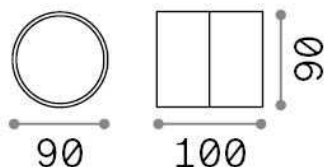

Общая информация

Экстерьер - Настенные светильники

Outdoor ceiling or wall mounted adjustable projector with integrated LED sources and direct light emission

Еап	8021696285450
Пункт	OMEGA AP ROUND ANTRACITE 3000K
Установка	Настенные светильники
Гарантия	5 years
Общий вес	0.55 kg
Объем	0.0012 m ³

Информация об источнике

Интегрированный источник	Integrated LED module
Сменный источник	No
Власть	7 W
Выбросы	Direct
Максимальное потребление	max 7,00 W
Функции LED	LED COB
ССТ LED	3000 K
Продолжительность LED (t. 25°c)	25000 h
CRI	> 80
Угол светового луча	120°
Световой поток луча	610 lm
Полезный световой поток	520 lm