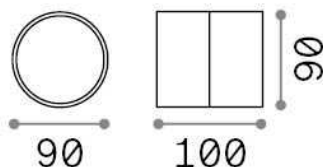

Информация об источнике

Интегрированный источник	Integrated LED module
Сменный источник	No
Власть	7 W
Выбросы	Direct
Максимальное потребление	max 7,00 W
Функции LED	LED COB
ССТ LED	4000 K
Продолжительность LED (t. 25°c)	25000 h
CRI	> 80
Угол светового луча	120°
Световой поток луча	650 lm
Полезный световой поток	550 lm