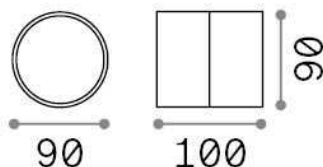

Общая информация

Экстерьер - Настенные светильники

Outdoor ceiling or wall mounted adjustable projector with integrated LED sources and direct light emission

Еап	8021696285481
Пункт	OMEGA AP ROUND BIANCO 4000K
Установка	Настенные светильники
Гарантия	5 years
Общий вес	0.55 kg
Объем	0.0012 m ³

Информация об источнике

Интегрированный источник	Integrated LED module
Сменный источник	No
Власть	7 W
Выбросы	Direct
Максимальное потребление	max 7,00 W
Функции LED	LED COB
ССТ LED	4000 K
Продолжительность LED (t. 25°c)	25000 h
CRI	> 80
Угол светового луча	120°
Световой поток луча	650 lm
Полезный световой поток	550 lm