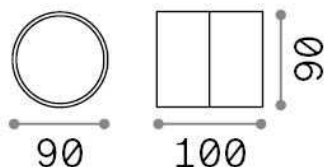

Общая информация

Экстерьер - Настенные светильники

Outdoor ceiling or wall mounted adjustable projector with integrated LED sources and direct light emission

Еап	8021696285498
Пункт	OMEGA AP ROUND COFFEE 4000K
Установка	Настенные светильники
Гарантия	5 years
Общий вес	0.55 kg
Объем	0.0012 m ³

Информация об источнике

Интегрированный источник	Integrated LED module
Сменный источник	No
Власть	7 W
Выбросы	Direct
Максимальное потребление	max 7,00 W
Функции LED	LED COB
ССТ LED	4000 K
Продолжительность LED (t. 25°c)	25000 h
CRI	> 80
Угол светового луча	120°
Световой поток луча	650 lm
Полезный световой поток	550 lm