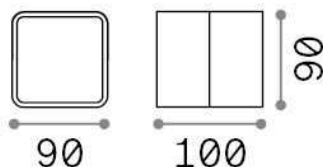

Общая информация

Экстерьер - Настенные светильники

Outdoor ceiling or wall mounted adjustable projector with integrated LED sources and direct light emission

Еап	8021696285528
Пункт	OMEGA AP SQUARE BIANCO 4000K
Установка	Настенные светильники
Гарантия	5 years
Общий вес	0.65 kg
Объем	0.0012 m ³

Информация об источнике

Интегрированный источник	Integrated LED module
Сменный источник	No
Власть	7 W
Выбросы	Direct
Максимальное потребление	max 7,00 W
Функции LED	LED COB
ССТ LED	4000 K
Продолжительность LED (t. 25°c)	25000 h
CRI	> 80
Угол светового луча	120°
Световой поток луча	650 lm
Полезный световой поток	550 lm