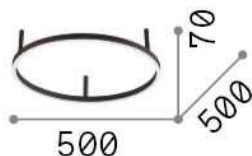

Общая информация

Интерьер - Потолочные светильники

Indoor ceiling mounted lamp with integrated LED sources and direct light emission

Ean	8021696265988
Пункт	ORACLE SLIM PL D050 ROUND 3000K ON-OFF BK
Установка	Потолочные светильники
Гарантия	5 years
Общий вес	2.19 kg
Объем	0.045486 м ³

Информация об источнике

Интегрированный источник	Integrated LED module
Сменный источник	Replaceable (by qualified operators only)
Власть	LED 32 W
Выбросы	Direct
Максимальное потребление	max 32,00 W
Функции LED	LED SMD
ССТ LED	3000 K
Продолжительность LED (t. 25°c)	20000 h
CRI	> 80
SDCM	3
Угол светового луча	115°
Световой поток луча	3150 lm
Полезный световой поток	1630 lm
Лампа в комплекте	1 - E14 OLIVA 4W 3000K CRI80 SATIN