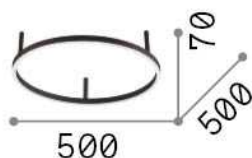

Общая информация

Интерьер - Потолочные светильники

Indoor ceiling mounted lamp with integrated LED sources and direct light emission

Еап	8021696265971
Пункт	ORACLE SLIM PL D050 ROUND 3000K ON-OFF WH
Установка	Потолочные светильники
Гарантия	5 years
Общий вес	2.19 kg
Объем	0.045486 м ³

Информация об источнике

Интегрированный источник	Integrated LED module
Сменный источник	Replaceable (by qualified operators only)
Власть	LED 32 W
Выбросы	Direct
Максимальное потребление	max 32,00 W
Функции LED	LED SMD
ССТ LED	3000 K
Продолжительность LED (t. 25°c)	20000 h
CRI	> 80
SDCM	3
Угол светового луча	115°
Световой поток луча	3150 lm
Полезный световой поток	1870 lm
Лампа в комплекте	1 - E14 OLIVA 4W 3000K CRI80 SATIN