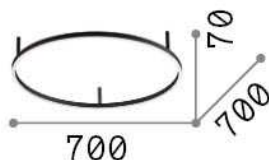

Информация об источнике

Интегрированный источник	Integrated LED module
Сменный источник	Replaceable (by qualified operators only)
Власть	LED 38 W
Выбросы	Direct
Максимальное потребление	max 38,00 W
Функции LED	LED SMD
ССТ LED	3000 K
Продолжительность LED (t. 25°c)	20000 h
CRI	> 80
SDCM	3
Угол светового луча	115°
Световой поток луча	4300 lm
Полезный световой поток	2200 lm
Лампа в комплекте	1 - E14 OLIVA 4W 3000K CRI80 SATIN