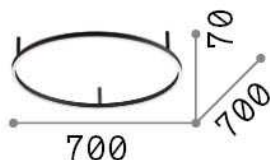

Информация об источнике

Интегрированный источник	Integrated LED module
Сменный источник	Replaceable (by qualified operators only)
Власть	LED 38 W
Выбросы	Direct
Максимальное потребление	max 38,00 W
Функции LED	LED SMD
ССТ LED	3000 K
Продолжительность LED (t. 25°c)	20000 h
CRI	> 80
SDCM	3
Угол светового луча	115°
Световой поток луча	4300 lm
Полезный световой поток	2520 lm
Лампа в комплекте	1 - E14 OLIVA 4W 3000K CRI80 SATIN