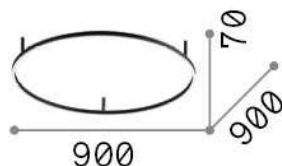

Общая информация

Интерьер - Потолочные светильники

Indoor ceiling mounted lamp with integrated LED sources and direct light emission

Еап	8021696266022
Пункт	ORACLE SLIM PL D090 ROUND 3000K ON-OFF BK
Установка	Потолочные светильники
Гарантия	5 years
Общий вес	4.3 kg
Объем	0.134456 м³

Информация об источнике

Интегрированный источник	Integrated LED module
Сменный источник	Replaceable (by qualified operators only)
Власть	LED 55 W
Выбросы	Direct
Максимальное потребление	max 55,00 W
Функции LED	LED SMD
ССТ LED	3000 K
Продолжительность LED (t. 25°c)	20000 h
CRI	> 80
SDCM	3
Угол светового луча	115°
Световой поток луча	5300 lm
Полезный световой поток	2740 lm
Лампа в комплекте	1 - E14 OLIVA 4W 3000K CRI80 SATIN