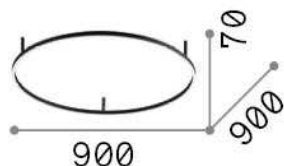

Общая информация

Интерьер - Потолочные светильники

Indoor ceiling mounted lamp with integrated LED sources and direct light emission

Еап	8021696266015
Пункт	ORACLE SLIM PL D090 ROUND 3000K ON-OFF WH
Установка	Потолочные светильники
Гарантия	5 years
Общий вес	4.8 kg
Объем	0.134456 м³

Информация об источнике

Интегрированный источник	Integrated LED module
Сменный источник	Replaceable (by qualified operators only)
Власть	LED 55 W
Выбросы	Direct
Максимальное потребление	max 55,00 W
Функции LED	LED SMD
ССТ LED	3000 K
Продолжительность LED (t. 25°c)	20000 h
CRI	> 80
SDCM	3
Угол светового луча	115°
Световой поток луча	5300 lm
Полезный световой поток	3150 lm
Лампа в комплекте	1 - E14 OLIVA 4W 3000K CRI80 SATIN