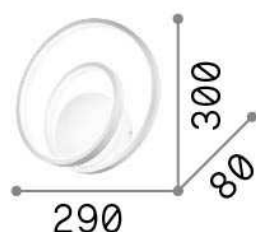

Информация об источнике

Интегрированный источник	Integrated LED module
Сменный источник	No
Власть	28 W
Выбросы	Diffuse
Максимальное потребление	max 28,00 W
Функции LED	LED SMD
ССТ LED	3000 K
Продолжительность LED (t. 25°c)	30000 h
CRI	> 80
Угол светового луча	-
Световой поток луча	2500 lm
Полезный световой поток	1060 lm
Фотобиологический риск	1