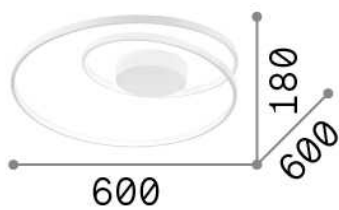

Информация об источнике

Интегрированный источник	Integrated LED module
Сменный источник	No
Власть	48 W
Выбросы	Diffuse
Максимальное потребление	max 48,00 W
Функции LED	LED SMD
ССТ LED	3000 K
Продолжительность LED (t. 25°c)	30000 h
CRI	> 80
Угол светового луча	-
Световой поток луча	5200 lm
Полезный световой поток	1920 lm
Фотобиологический риск	1
Резервная мощность	< 0.50 W