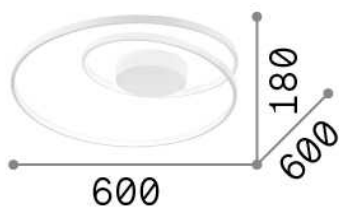

Общая информация

Интерьер - Потолочные светильники

Indoor ceiling mounted dimmable lamp with integrated LED sources and diffuse light emission

Еап	8021696304533
Пункт	OZ PL DALI OTTONE
Установка	Потолочные светильники
Гарантия	5 years
Общий вес	3.19 kg
Объем	0.035362 м ³

Информация об источнике

Интегрированный источник	Integrated LED module
Сменный источник	No
Власть	48 W
Выбросы	Diffuse
Максимальное потребление	max 48,00 W
Функции LED	LED SMD
ССТ LED	3000 K
Продолжительность LED (t. 25°c)	30000 h
CRI	> 80
Угол светового луча	-
Световой поток луча	5200 lm
Полезный световой поток	1920 lm
Фотобиологический риск	1
Резервная мощность	< 0.50 W