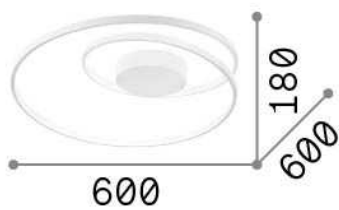

Общая информация

Интерьер - Потолочные светильники

Indoor ceiling mounted lamp with integrated LED sources and diffuse light emission

Еап	8021696253688
Пункт	OZ PL ON-OFF BIANCO
Установка	Потолочные светильники
Гарантия	5 years
Общий вес	3.19 kg
Объем	0.035362 m ³

Информация об источнике

Интегрированный источник	Integrated LED module
Сменный источник	No
Власть	48 W
Выбросы	Diffuse
Максимальное потребление	max 48,00 W
Функции LED	LED SMD
ССТ LED	3000 K
Продолжительность LED (t. 25°c)	30000 h
CRI	> 80
Угол светового луча	-
Световой поток луча	5200 lm
Полезный световой поток	2120 lm
Фотобиологический риск	1