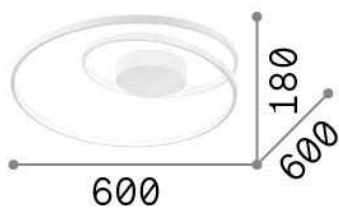

Информация об источнике

Интегрированный источник	Integrated LED module
Сменный источник	No
Власть	48 W
Выбросы	Diffuse
Максимальное потребление	max 48,00 W
Функции LED	LED SMD
ССТ LED	3000 K
Продолжительность LED (t. 25°c)	30000 h
CRI	> 80
Угол светового луча	-
Световой поток луча	5200 lm
Полезный световой поток	1920 lm
Фотобиологический риск	1