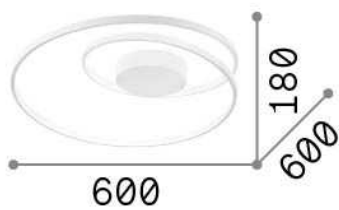

Общая информация

Интерьер - Потолочные светильники

Indoor ceiling mounted lamp with integrated LED sources and diffuse light emission

Еап	8021696269429
Пункт	OZ PL ON-OFF OTTONE
Установка	Потолочные светильники
Гарантия	5 years
Общий вес	3.19 kg
Объем	0.035362 m ³

Информация об источнике

Интегрированный источник	Integrated LED module
Сменный источник	No
Власть	48 W
Выбросы	Diffuse
Максимальное потребление	max 48,00 W
Функции LED	LED SMD
ССТ LED	3000 K
Продолжительность LED (t. 25°c)	30000 h
CRI	> 80
Угол светового луча	-
Световой поток луча	5200 lm
Полезный световой поток	1920 lm
Фотобиологический риск	1