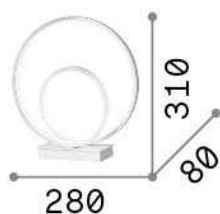

Общая информация

Интерьер - Настольные светильники

Indoor table lamp with integrated LED sources, in-built switch and diffuse light emission

Еап	8021696269474
Пункт	OZ TL ON-OFF BIANCO
Установка	Настольные светильники
Гарантия	5 years
Общий вес	1.27 kg
Объем	0.0096 m ³

Информация об источнике

Интегрированный источник	Integrated LED module
Сменный источник	No
Власть	LED 23 W
Выбросы	Diffuse
Максимальное потребление	max 23,00 W
Функции LED	LED SMD
ССТ LED	3000 K
Продолжительность LED (t. 25°c)	30000 h
CRI	> 80
Световой поток луча	2300 lm
Полезный световой поток	1100 lm
Лампа в комплекте	1 - E14 OLIVA 4W 3000K CRI80 SATIN