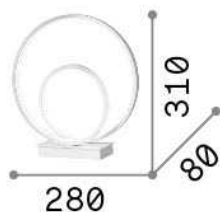

Общая информация

Интерьер - Настольные светильники

Indoor table lamp with integrated LED sources, in-built switch and diffuse light emission

Еап	8021696269481
Пункт	OZ TL ON-OFF NERO
Установка	Настольные светильники
Гарантия	5 years
Общий вес	1.33 kg
Объем	0.0096 m ³

Информация об источнике

Интегрированный источник	Integrated LED module
Сменный источник	No
Власть	LED 23 W
Выбросы	Diffuse
Максимальное потребление	max 23,00 W
Функции LED	LED SMD
ССТ LED	3000 K
Продолжительность LED (t. 25°c)	30000 h
CRI	> 80
Световой поток луча	2300 lm
Полезный световой поток	1010 lm
Лампа в комплекте	1 - E14 OLIVA 4W 3000K CRI80 SATIN