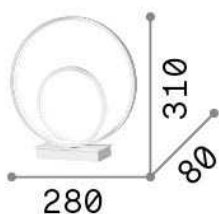

Общая информация

Интерьер - Настольные светильники

Indoor table lamp with integrated LED sources, in-built switch and diffuse light emission

Еап	8021696269498
Пункт	OZ TL ON-OFF OTTONE
Установка	Настольные светильники
Гарантия	5 years
Общий вес	1.33 kg
Объем	0.0096 м³

Техническая информация

Вес нетто	0.89 kg
Класс изоляции	II
Индекс защиты	IP20
Согласие	CE
Рабочая Температура	0° ~ +40 °C
Dimmer	NO, On-Off
Выходная мощность	220-240 V AC 50/60 Hz Integrated switch button
Источник питания	In-built, included Replaceable, electronic

Информация об источнике

Интегрированный источник	Integrated LED module
Сменный источник	No
Власть	LED 23 W
Выбросы	Diffuse
Максимальное потребление	max 23,00 W
Функции LED	LED SMD
ССТ LED	3000 K
Продолжительность LED (t. 25°c)	30000 h
CRI	> 80
Световой поток луча	2300 lm
Полезный световой поток	1010 lm
Лампа в комплекте	1 - E14 OLIVA 4W 3000K CRI80 SATIN