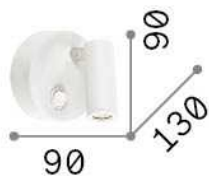

Общая информация

Интерьер - Настенные светильники

Indoor wall mounted adjustable lamp with integrated LED sources, in-built switch and direct light emission

Еап	8021696142579
Пункт	PAGE AP ROUND NERO
Установка	Настенные светильники
Гарантия	5 years
Общий вес	0.46 kg
Объем	0.002548 м³

Техническая информация

Вес нетто	0.32 kg
Класс изоляции	I
Индекс защиты	IP20
Согласие	CE
Рабочая Температура	0° ~ +40 °C
Dimmer	NO, On-Off
Выходная мощность	220-240 V AC 50/60 Hz Integrated switch button
Источник питания	In-built, included Replaceable (by qualified operators only), electronic
Регулируемость	YES

Информация об источнике

Интегрированный источник	Integrated LED module
Сменный источник	No
Власть	LED 3 W
Выбросы	Direct
Максимальное потребление	max 3,00 W
Функции LED	LED SMD CREE
ССТ LED	3000 K
Продолжительность LED (t. 25°c)	30000 h
CRI	> 80
Световой поток луча	145 lm
Полезный световой поток	120 lm
Лампа в комплекте	1 - E14 OLIVA 4W 3000K CRI80 SATIN