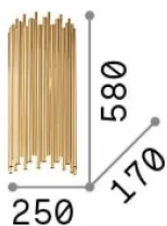

Общая информация

Интерьер - Настенные светильники

Еап	8021696208794
Пункт	PAN AP2
Установка	Настенные светильники
Гарантия	5 years
Общий вес	7.12 kg
Объем	0.046113 m ³

Техническая информация

Вес нетто	6.34 kg
Класс изоляции	I
Индекс защиты	IP20
Согласие	CE
Рабочая Температура	0° ~ +40 °C
Dimmer	Non-dimmable
Выходная мощность	220-240 V AC
Источник питания	Not required

Информация об источнике

Интегрированный источник	Light bulb (not included)
Сменный источник	No
Власть	E14 max 2 x 40 W
Выбросы	Indirect
Максимальное потребление	-
Рекомендовать лампочку	101224 E14 OLIVA 4W 3000K CRI80 TRASP