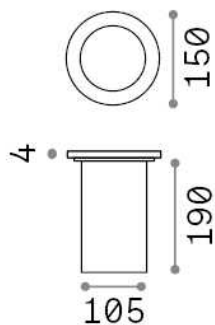

Общая информация

Экстерьер - Встраиваемый светильник

Outdoor wall recessed projector with direct light emission

Еап	8021696032825
Пункт	PARK PT ROUND MEDIUM
Установка	Встраиваемый светильник
Гарантия	5 years
Общий вес	1.58 kg
Объем	0.006647 м³

Техническая информация

Вес нетто	1.21 kg
Класс изоляции	I
Индекс защиты	IP67
Согласие	CE
Рабочая Температура	-15° ~ +45 °C
Dimmer	Determined by the light bulb
Выходная мощность	220-240 V AC
Источник питания	Not required
Сопротивление нагрузки	IK09

Информация об источнике

Интегрированный источник	Light bulb (not included)
Сменный источник	No
Власть	E27 max 1 x 28 W
Выбросы	Direct
Максимальное потребление	-