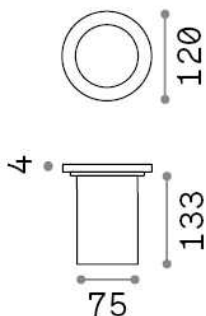

Общая информация

Экстерьер - Встраиваемый светильник

Outdoor wall recessed projector with direct light emission

Еап	8021696032832
Пункт	PARK PT ROUND SMALL
Установка	Встраиваемый светильник
Гарантия	5 years
Общий вес	0.75 kg
Объем	0.003211 м³

Техническая информация

Вес нетто	0.58 kg
Класс изоляции	I
Индекс защиты	IP67
Согласие	CE
Рабочая Температура	-15° ~ +45 °C
Dimmer	Determined by the light bulb
Выходная мощность	220-240 V AC
Источник питания	Not required
Сопротивление нагрузки	IK10