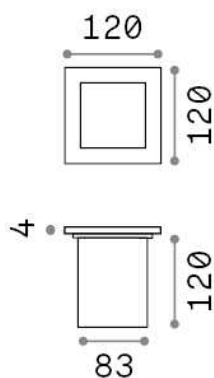

Общая информация

Экстерьер - Встраиваемый светильник

Outdoor wall recessed projector with direct light emission

Еап	8021696117881
Пункт	PARK PT SQUARE
Установка	Встраиваемый светильник
Гарантия	5 years
Общий вес	1.03 kg
Объем	0.003136 м³

Техническая информация

Вес нетто	0.9 kg
Класс изоляции	I
Индекс защиты	IP54
Согласие	CE
Рабочая Температура	-15° ~ +45 °C
Dimmer	Determined by the light bulb
Выходная мощность	220-240 V AC
Источник питания	Not required
Сопротивление нагрузки	IK08