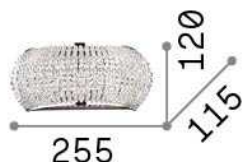

Информация об источнике

Интегрированный источник	Light bulb (included)
Сменный источник	Replaceable
Власть	G9 max 3 x 40 W
Выбросы	Diffuse
Максимальное потребление	-
Лампа в комплекте	1 - E14 OLIVA 4W 3000K CRI80 SATIN