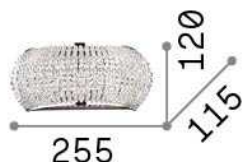

Информация об источнике

Интегрированный источник	Light bulb (included)
Сменный источник	Replaceable
Власть	G9 max 3 x 40 W
Выбросы	Diffuse
Время зажигания	X
Максимальное потребление	-
Лампа в комплекте	1 - E14 OLIVA 4W 3000K CRI80 SATIN