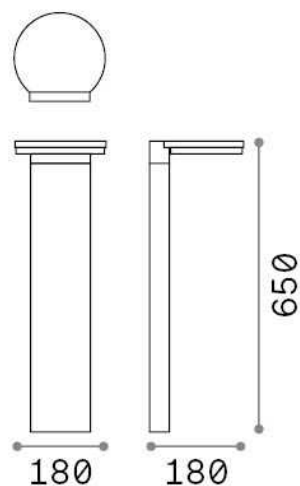

Общая информация

Экстерьер - Торшеры

Outdoor ground mounted bollard with integrated LED sources and direct light emission

Еап	8021696285542
Пункт	PATH PT ROUND 3000K
Установка	Торшеры
Гарантия	5 years
Общий вес	2.39 kg
Объем	0.023826 м³

Техническая информация

Вес нетто	1.9 kg
Класс изоляции	I
Индекс защиты	IP65
Согласие	CE
Рабочая Температура	-15° ~ +45 °C
Dimmer	NO, On-Off
Выходная мощность	220-240 V AC 50/60 Hz
Источник питания	In-built, included Replaceable (by qualified operators only), electronic
Сопротивление нагрузки	IK08

Информация об источнике

Интегрированный источник	Integrated LED module
Сменный источник	No
Власть	10 W
Выбросы	Direct
Максимальное потребление	max 10,00 W
Функции LED	LED SMD
ССТ LED	3000 K
Продолжительность LED (t. 25°c)	20000 h
CRI	> 80
SDCM	3
Угол светового луча	105°
Световой поток луча	1200 lm
Полезный световой поток	950 lm