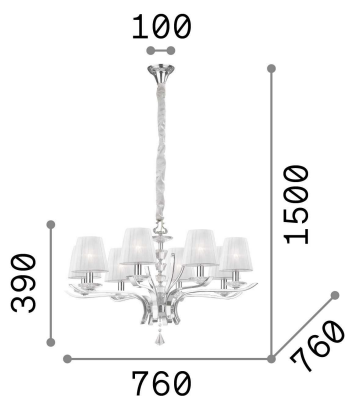

Информация об источнике

Интегрированный источник	Light bulb (not included)
Сменный источник	No
Власть	E14 max 8 x 28 W
Выбросы	Diffuse
Максимальное потребление	-